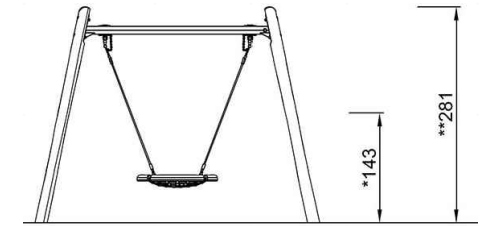

Legenda

-  Tegels 30x30
-  Bestaand plantvak deels behouden
-  Gras
-  Bestaande boom
-  Zitbank
-  Afvalbak

1

2

3