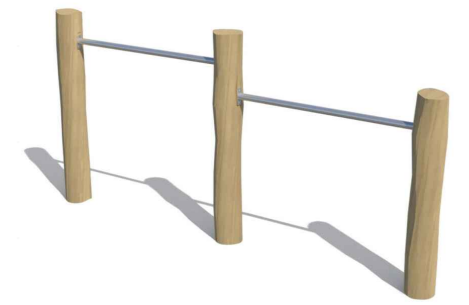

Legenda

-  Tegels 30x30
-  Nieuw plantvak
-  Bestaande beplanting
-  Gras/klover
-  Solitaire heester
-  Boom
-  Zitbank
-  Afvalbak

①

②

③

③

④

⑥