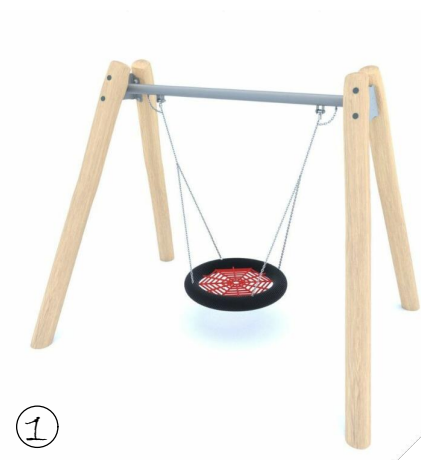

Legenda

-  Tegels 30x30
-  Nieuw plantvak
-  Bestaande beplanting
-  Gras/klover
-  Solitaire heester
-  Boom
-  Zitbank
-  Afvalbak

①

②

③

③

④

⑥