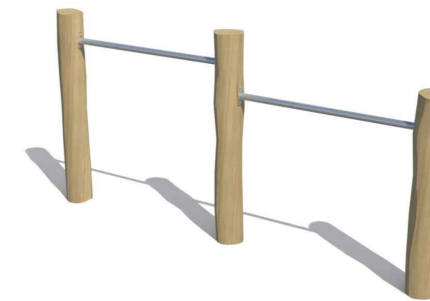

Legenda

-  Tegels 30x30
-  Nieuw plantvak
-  Bestaande beplanting
-  Gras/klover
-  Solitaire heester
-  Boom
-  Zitbank
-  Afvalbak

①

①

②

③

NB: één schommel voorzien van babyzitje

④