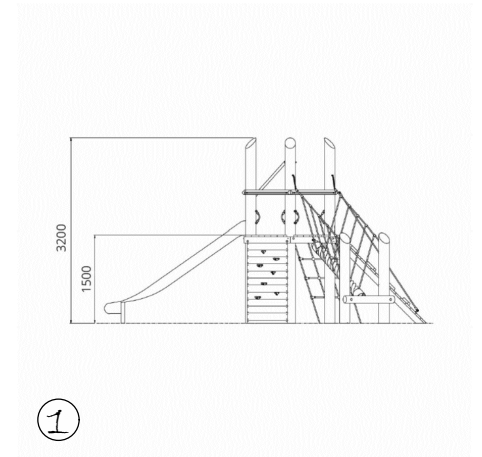

Legenda

-  Tegels 30x30
-  Nieuw plantvak
-  Bestaande beplanting
-  Gras/klover
-  Solitaire heester
-  Boom
-  Zitbank
-  Afvalbak

①

①

②

③

NB: één schommel voorzien van babyzitje

④