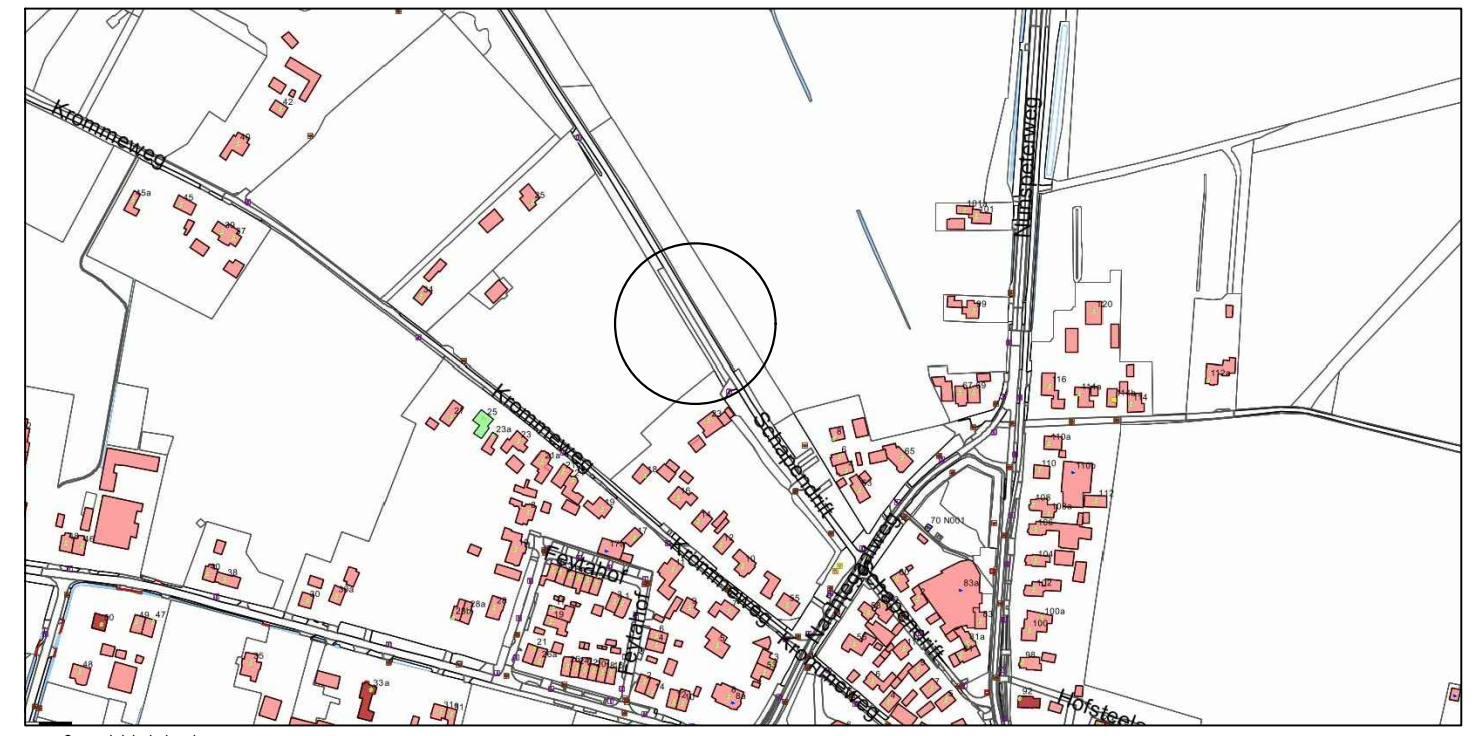

Overzichtstekening

Haag aan weerszijden hekwerk

Toegangspoort

Bord

Zitbank

Hondenafvalbak

GEMEENTE NUNSPEET

Hondenren Hogeweg Elspeet

Terreininrichting voorstel

Overzichtstekening

Haag aan weerszijden hekwerk

Toegangspoort

Bord

Zitbank

Hondenafvalbak

| | | |
|---|---|--|
|  | GEMEENTE NUNSPEET | |
| | <p>Hondenren Schapendrift Elspeet</p> <p>Terreininrichting voorstel</p> | |
| getekend: | N. Wijnbeek | |
| datum: | 06-03-2024 | |
| gewijzigd: | - | |
| schaal: | 1:500 | |
| formaat: | A3 | |
| tekening nr.: | 02 | |