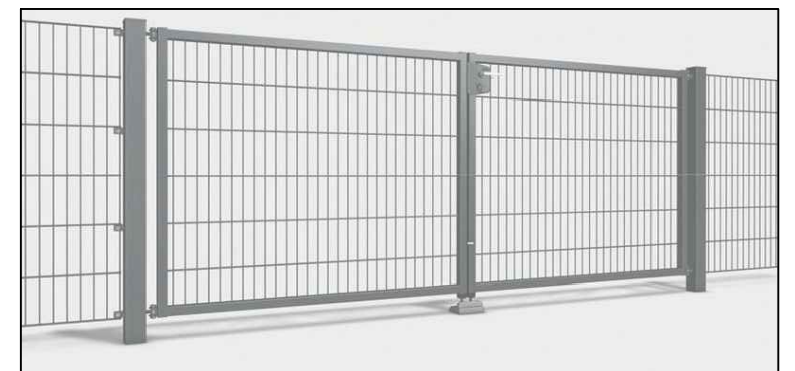

Overzichtstekening

Haag aan weerszijden hekwerk

Toegangspoort

Bord

Zitbank

Hondenafvalbak

GEMEENTE NUNSPEET

Hondenren Hogeweg Elspeet

Terreininrichting voorstel

Overzichtstekening

Haag aan weerszijden hekwerk

Toegangspoort

Bord

Zitbank

Hondenafvalbak

| | | |
|---|---|--|
|  | GEMEENTE NUNSPEET | |
| | <p>Hondenren Schapendrift Elspeet</p> <p>Terreininrichting voorstel</p> | |
| getekend: | N. Wijnbeek | |
| datum: | 06-03-2024 | |
| gewijzigd: | - | |
| schaal: | 1:500 | |
| formaat: | A3 | |
| tekening nr.: | 02 | |