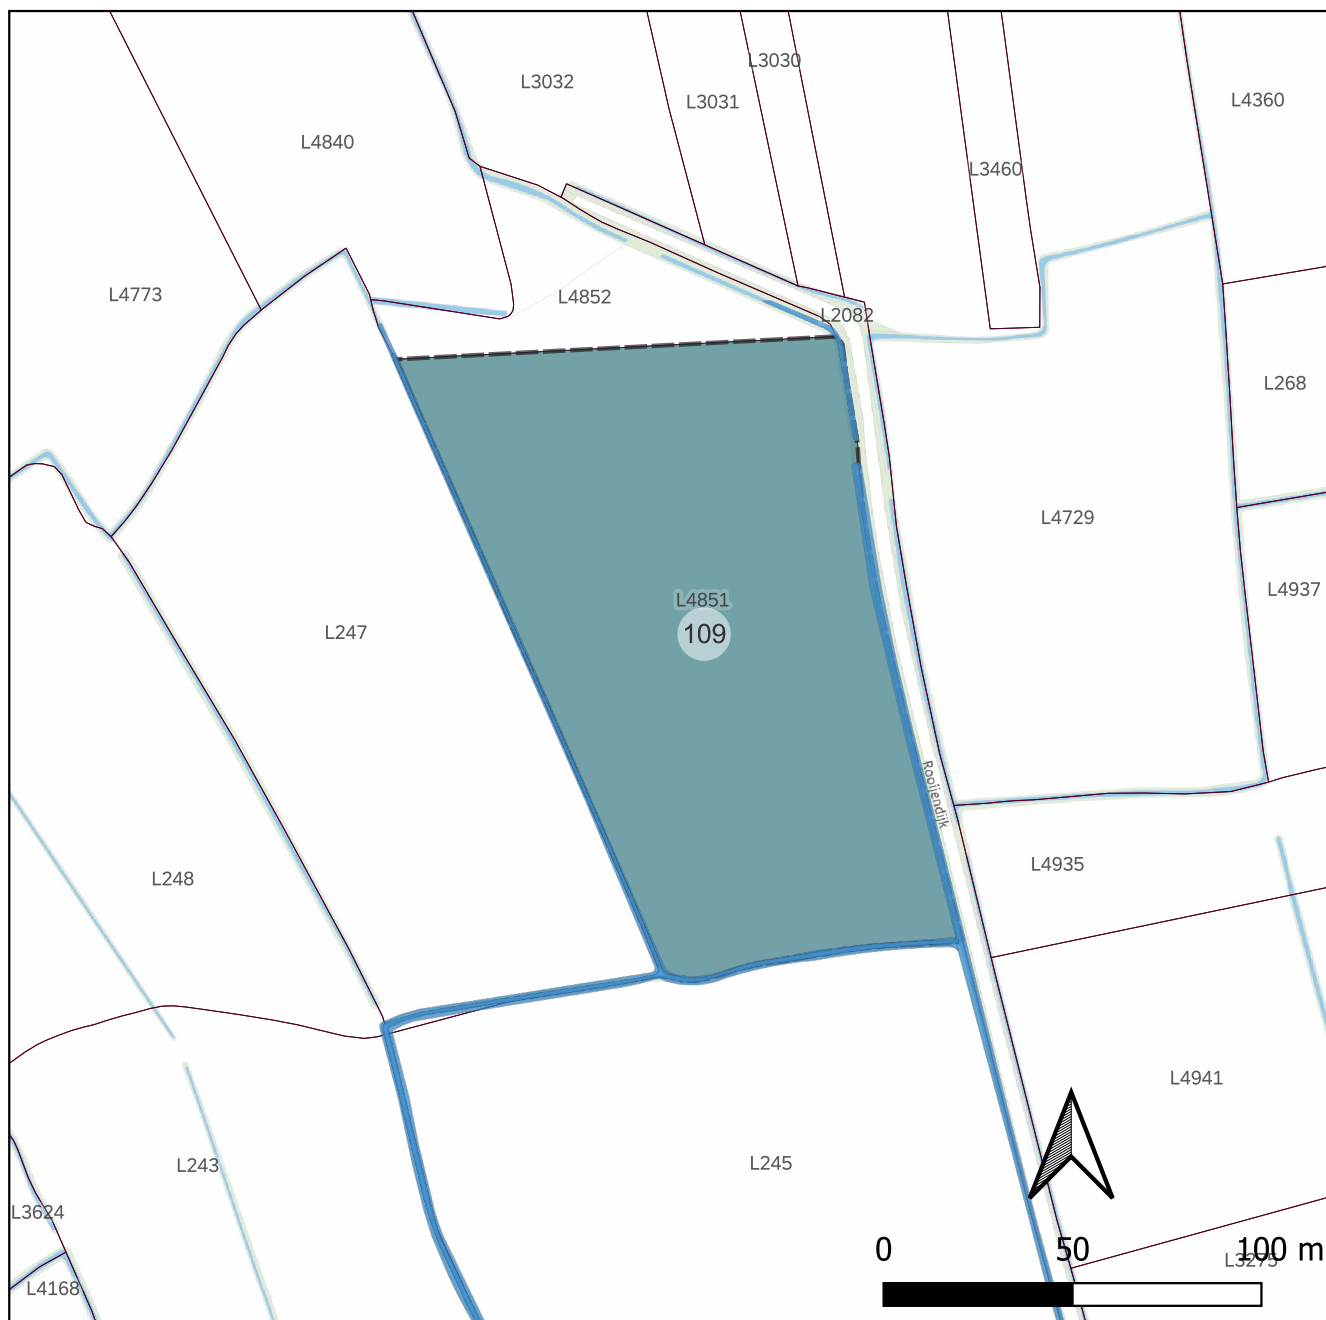

Pachtkaart Rooijendijk pachtperceel 109

 Door de gemeente in pacht uit te geven:
pachtperceel 109: perceel sectie L nr. 4851 groot 1,5463 ha

 F1000 Kadastraal perceel

 watergangen