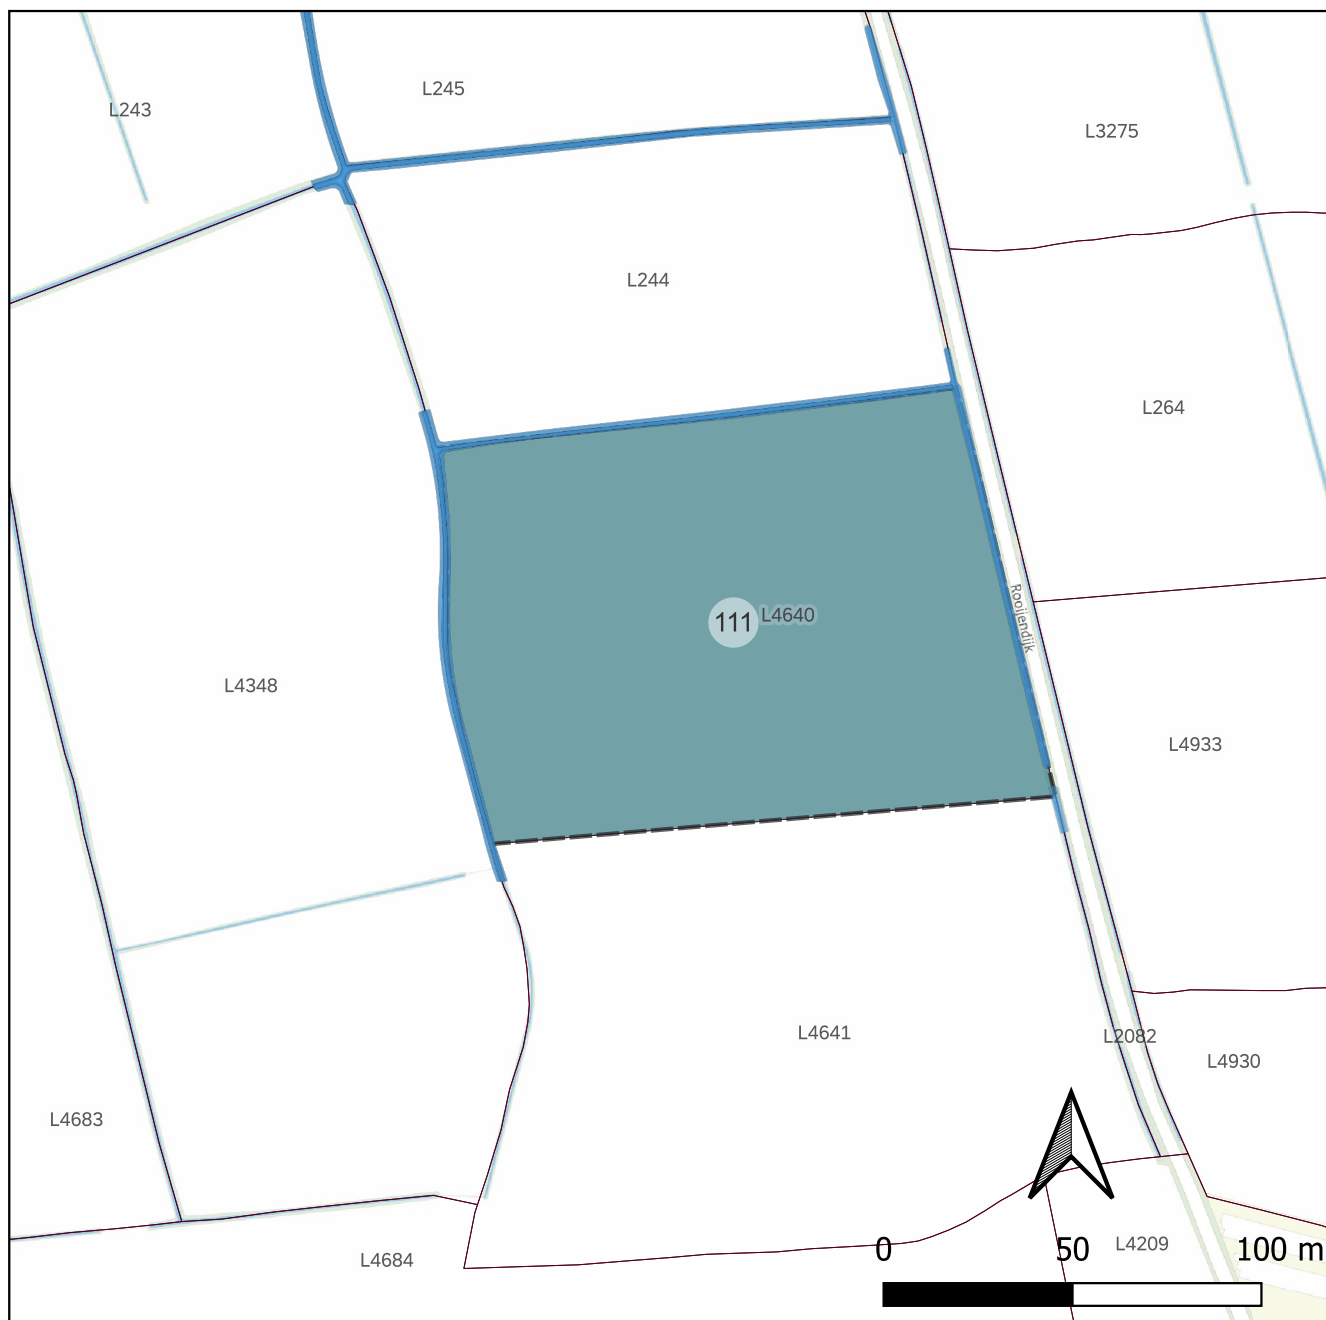

# Pachtkaart Rooijendijk pachtperceel 111

 Door de gemeente in pacht uit te geven:  
pachtperceel 111: perceel sectie L nr. 4640 groot 1,5995 ha

 F1000 Kadastraal perceel

 watergangen