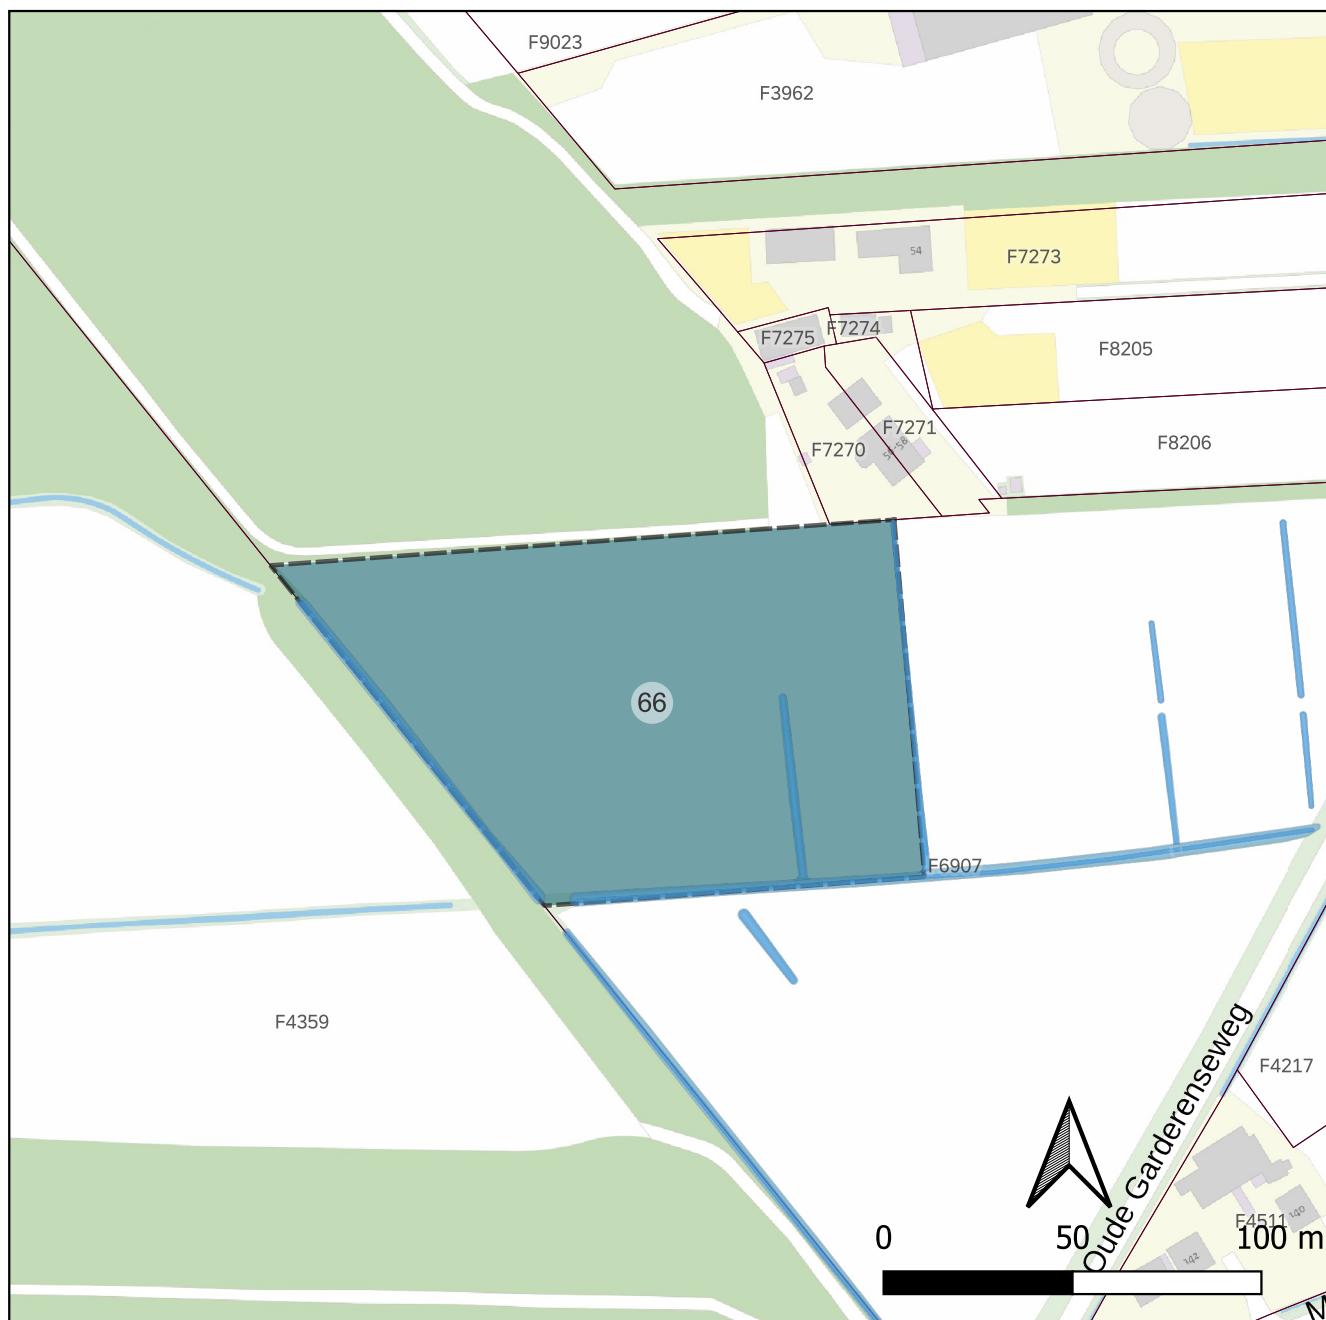

Pachtkaart Oude Garderenseweg perceel 66

-  Door de gemeente in pacht uit te geven:
perceel sectie F nr. ---- (ged. perceel 6907) (pachtperceel 66)
groot ca 1,2670 ha
-  F1000 Kadastraal perceel
-  watergangen